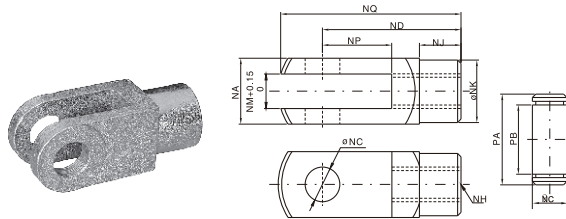

Mounting Accessories For ESC 、 ESU、 ESF Cylinders

Accessories

缸径/型号 Inner Dia./Code	NA	NC	ND	NJ	NP	NQ	NH	NK	NM	PA	PB
32	17	10	40.5	12.5	19.5	50	M10X1.25	15	10	25	19
40	24	12	47	20.5	22	60.5	M12X1.25	21.5	12	32.8	26.5
50	30	16	62.5	22	27.5	78.5	M16X1.5	29	16	39.3	33
63	30	16	62.5	22	27.5	78.5	M16X1.5	29	16	39.3	33
80	38	20	79	30	38	99	M20X1.5	37.5	20	53.3	45
100	38	20	79	30	38	105	M20X1.5	37.5	20	53.3	45
125	64	20	97	27	34	119	M27X2	37	32.5	77	68