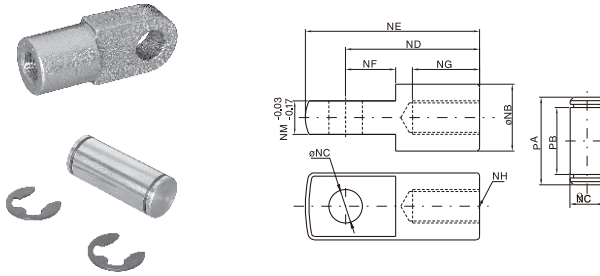

# Mounting Accessories For ESC 、 ESU、 ESF Cylinders

## Accessories

缸径/型号 Inner Dia./Code	NB	NC	ND	NE	NF	NG	NH	NM	PA	PB
32	18	10	40	49.5	19	16	M10X1.25	10	25	19
40	23	12	48	60	24	20	M12X1.25	12	32.8	26.5
50	28.5	16	63	79	32	30	M16X1.5	16	39.3	33
63	28.5	16	63	79	32	30	M16X1.5	16	39.3	33
80	38	20	80	100	57	40	M20X1.5	20	50.3	42
100	38	20	80	100	57	40	M20X1.5	20	50.3	42
125	44	20	103	122	55	50	M27X2	30	77	68